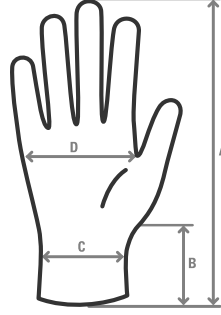

ÜRÜN VERİ SAYFASI

MaxiTherm® 30-201

Renkli kaplama	Gri
Renkli astar	Turuncu
Tasarım	Avuç kaplamalı örgülü bilek
Kaplama	lateks
Kaplama dokuması	Kaymaz Kavramalı Mikro Köpük
Astar	Acrylic, Polyester
Avuç kalınlığı (mm)	2.50

Boyutlar

Boy aralığı	Boy 6 (XS)	Boy 7 (S)	Boy 8 (M)	Boy 9 (L)	Boy 10 (XL)	Boy 11 (XXL)
Toplam eldiven uzunluğu (+/-10 mm)	220	235	245	255	265	275
Bilek uzunluğu (mm)	70	85	1	90	95	100
Bilek genişliği (mm)	70	75	80	85	90	90
Avuç genişliği (mm)	100	106	110	114	118	122
Overlok rengi	Mavi	Kırmızı	Turuncu	Beyaz	Sarı	Siyah