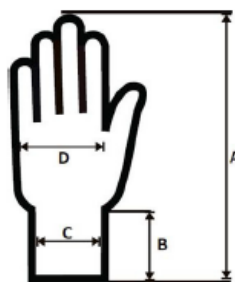

PLANILHA DE DADOS DE PRODUTO

MaxiCut® Oil™ 34-505

Cor revestimento	Cinza, Preto
Color forro	Azul
Design	Pulso com 3/4 de revestimento
Revestimento	NBR (Borracha de nitrilo butadieno)
Textura do revestimento	Microespuma com Aderência Antiderrapante
Forro	Polyester, Spandex, UHMWPE-sticlã-nailon
Número de patente	EP 1 608 808
Palm thickness (mm)	1.60

Dimensões

Escala de tamanhos	Tamanho 5 (PPP)	Tamanho 6 (PP)	Tamanho 7 (P)	Tamanho 8 (M)	Tamanho 9 (G)	Tamanho 10 (GG)	Tamanho 11 (GGG)	Tamanho 12 (GGGG)
Comprimento total da luva (+/- 10mm)		210	220	230	240	250	260	
Comprimento do pulso (mm)		71	76	82	86	88	91	
Largura do pulso (mm)		78	83	85	91	92	92	
Largura da palma (mm)		100	106	109	111	118	120	
Cor do overloque	Roxo	Azul	Vermelho	Laranja	Branco	Amarelo	Preto	Verde

Recursos especiais

FDA compliant	Sim
---------------	-----

Embalagem

Pares por embalagem poli	12
Embalagens poli por caixa	6
Contagem de caixas	72
Tamanho da caixa (mm)	500 x 295 x 200

Peso

Escala de tamanhos	Tamanho 5 (PPP)	Tamanho 6 (PP)	Tamanho 7 (P)	Tamanho 8 (M)	Tamanho 9 (G)	Tamanho 10 (GG)	Tamanho 11 (GGG)	Tamanho 12 (GGGG)
Peso da luva/Par (+/- 6 gramas)		84	94	98	108	116	126	
Peso bruto (Kg)		7.7	7.7	8	8.7	9.3	10	
Peso da caixa (Kg)		1	1	1	1	1	1	
Peso líquido (Kg)	0.0	6.7	6.7	7.0	7.7	8.3	9.0	0.0